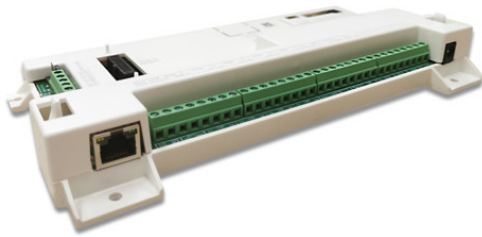

## Central LightSYS + Grado 2 o 3 de 8 zonas ampliable a 512

Referencia: RP432MP  
Código: RP432MP0000

### Características principales

Central LightSYS + Grado 2 o 3 de 8 zonas ampliable a 512

- Incorpora módulos de comunicación Wi-Fi y TCP/IP
- Módulos GSM 2G y GSM 4G opcionales
- Combinación de hasta 256 zonas vía radio y 256 cableadas
- 32 particiones y hasta 4 grupos por partición
- Tres líneas BUS, una de ellas para transmisión de imágenes
- Cámaras IP ilimitadas y hasta 32 detectores con cámara

### Información adicional

- Hasta 32 dispositivos por cada línea de BUS
- Hasta 32 teclados cableados, 32 vía radio y 256 mandos
- Hasta 24 sirenas cableadas y 32 sirenas vía radio
- 4 salidas auxiliares programables (1 x 800mA y 3 x 100mA), ampliables a 196
- 500 códigos de usuario
- Registro de hasta 2000 eventos
- Protocolos de reporte Contact ID, SIA nivel 2 y 3 (soporte de texto), soporte de texto y SIA IP con encriptación
- Resistencias de zona (EOL) seleccionables desde el panel
- Dimensiones: 225(An) x 115(Al) x 30(P) mm
- Requiere: Caja de policarbonato RP432BP2 o RP432BP4
- Alimentador RP432PS2 o RP432PS4
- Teclado para programación, por ejemplo el KP432D
- Batería BAT-7A