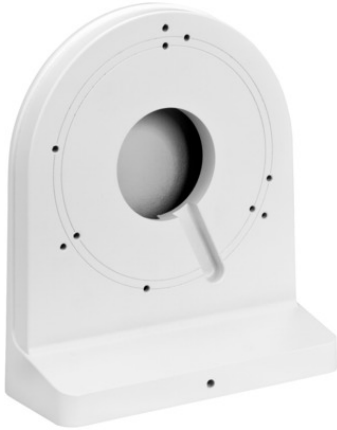

Soporte de pared SP-24P para domo

Referencia: SP-24P
Código: 31600244

Características principales

- Compatible con domos con óptica de tipo varifocal o motorizada AHD4-24Dxxx, CIP-24Dxx, CIP-124Dxx
Diseño compacto para interior o exterior