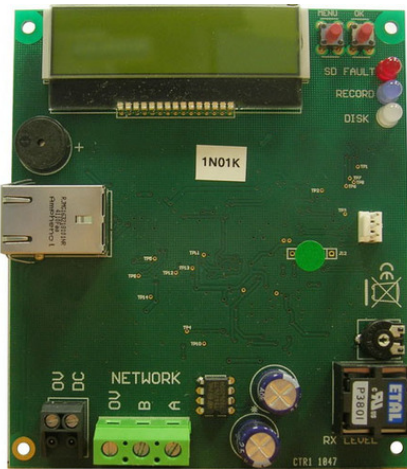

Interface de audio por IP CH-7755.

Referencia: CH-7755

Código: 10987755

Características principales

- Perta de enlace de Voz IP.
- Dispone de pantalla de 2 líneas de texto que nos indica la IP.
- Instalación en el interior del LA-7700IP.

Información adicional

- CH-7755 Puerta de enlace de Voz.
- Distribuye el canal de audio de la CPU hacia todos los dispositivos IP del sistema.
- Dispone de pantalla de 2 líneas de texto que nos indica la IP.
- Display LCD de 2 x 16 caracteres.
- Interface tipo Ethernet.
- Instalación Dentro de LA-7700IP.

Accesorios

- Fuente alimentación LA-7700IP con CPU para sistema 7000
- Terminal telefónico IP LVOIP, funciones de central de avisos.

Visita en el sitio web: <https://saleslayer.golmar-seguridad.krijgtvorm.nl/productos/ch-7755>