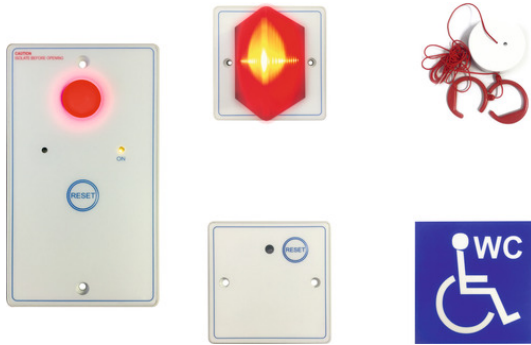

KIT WC ACCESIBLES KSLBM-4.

Referencia: KSLBM-4
Código: 10900003

Características principales

- El kit de alarma para aseos accesibles y cabinas de vestuarios accesibles, diseñado para disponer de un sistema fiable y fácil de usar con el que un usuario pueda transmitir una llamada de asistencia perceptible desde un punto de control y que permite al usuario verificar que su llamada ha sido recibida, o perceptible desde un paso frecuente de personas.
- Real Decreto 173/2010, Documento Básico de Seguridad de Utilización y Accesibilidad (DB SUA)Sección SUA3.2 Aprisionamiento.
- El kit está compuesto de: Control de alarma con fuente de alimentación integrada y batería de seguridad, indicador led de alarma de alta luminosidad, botón de reset, tirador de techo de instalación de superficie y adhesivo indicativo de aseos accesibles.
- **No incluye cajas de empotrar o de superficie. Para empotrarFB002 y el resto de componentes son con caja universal cuadrada. Para montar en superficie BOX-753. El pulsador reset y la luz son con caja superficie BOX-746.**